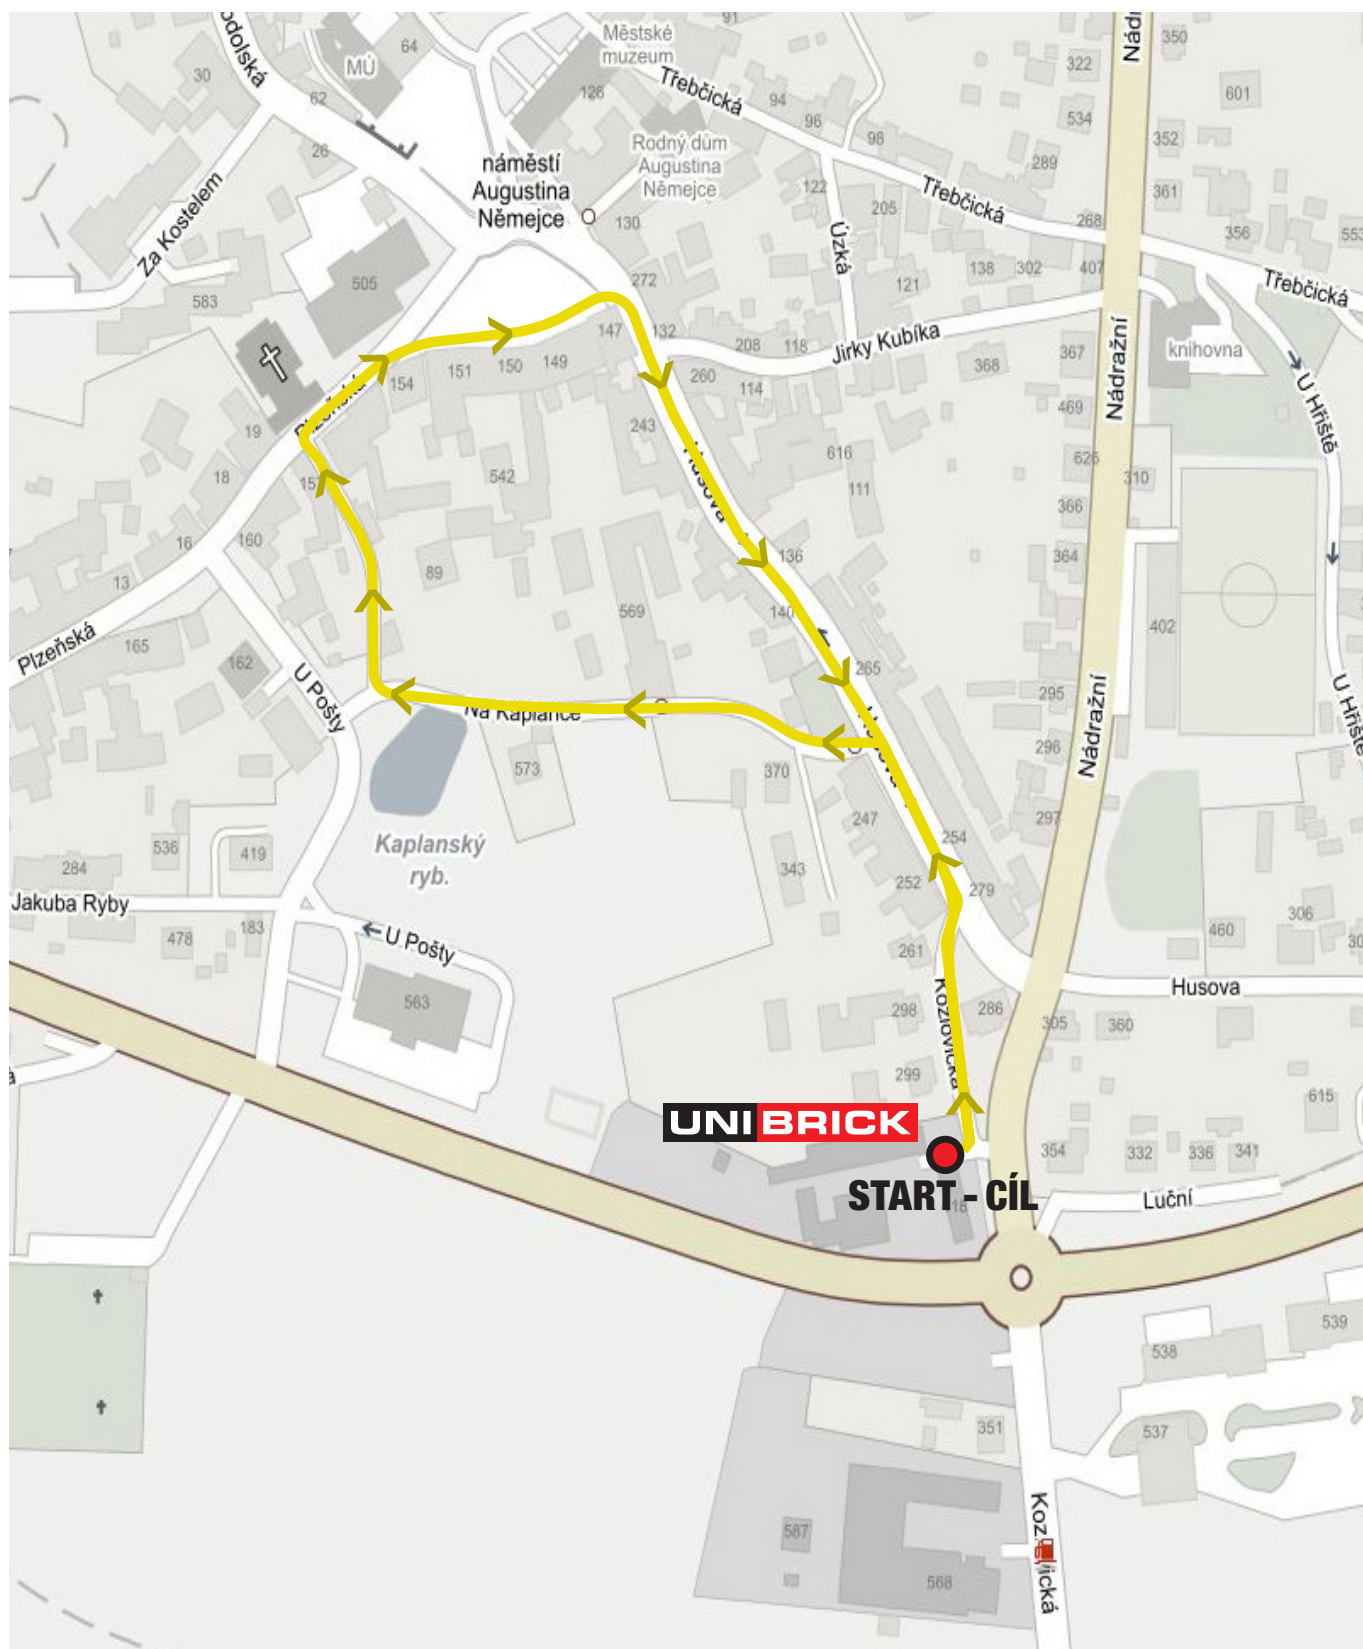

**TRASA
1000 m**

BĚH

UNI BRICK

NEPOMUKEM

TRASA
1550 m

BĚH

UNI BRICK

NEPOMUKEM

TRASA
5000 m

BĚH

UNI BRICK

NEPOMUKEM

TRASA
10 km

BĚH

UNI BRICK

NEPOMUKEM