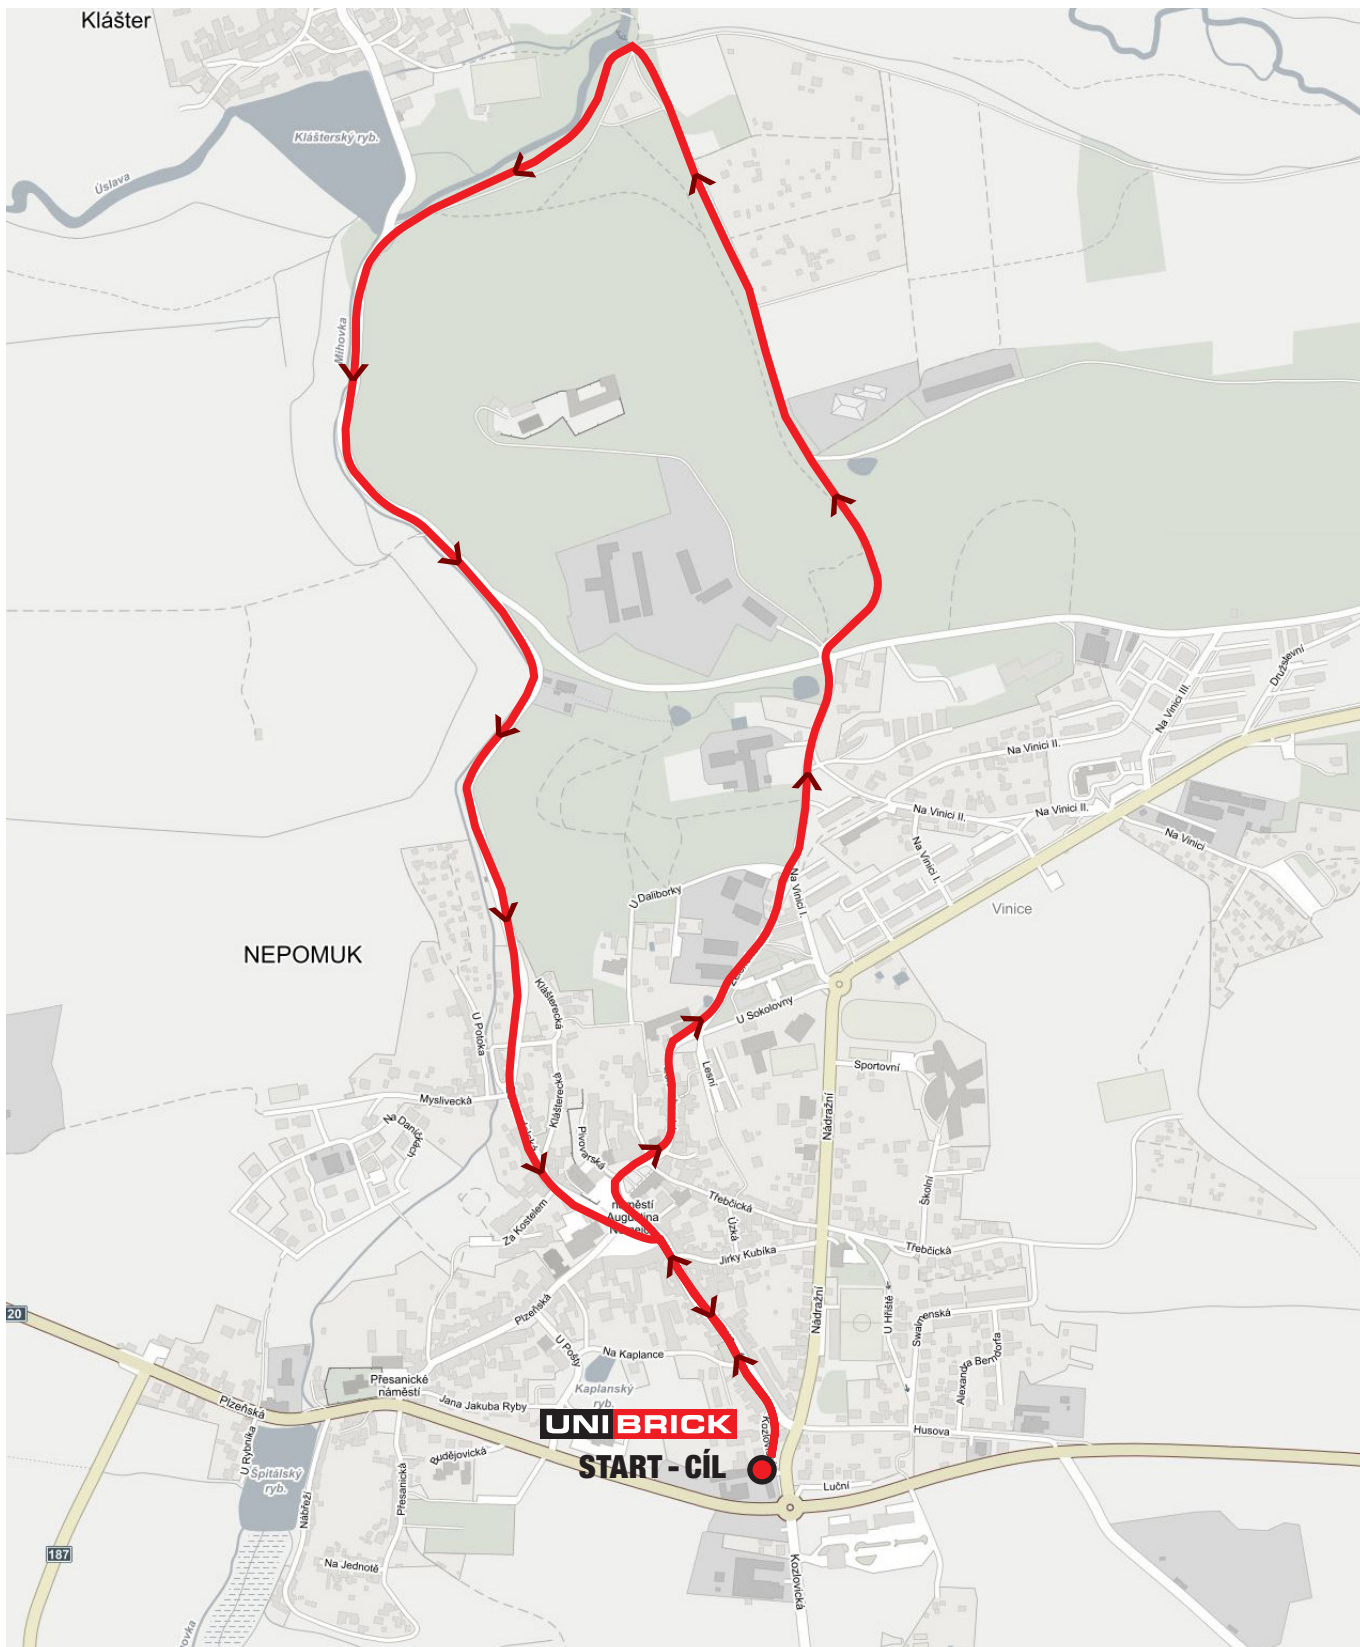

**TRASA
1000 m**

BĚH

UNI BRICK

NEPOMUKEM

TRASA
1550 m

BĚH

UNI BRICK

NEPOMUKEM

TRASA
5000 m

BĚH

UNI BRICK

NEPOMUKEM

TRASA
10 km

BĚH

UNI BRICK

NEPOMUKEM