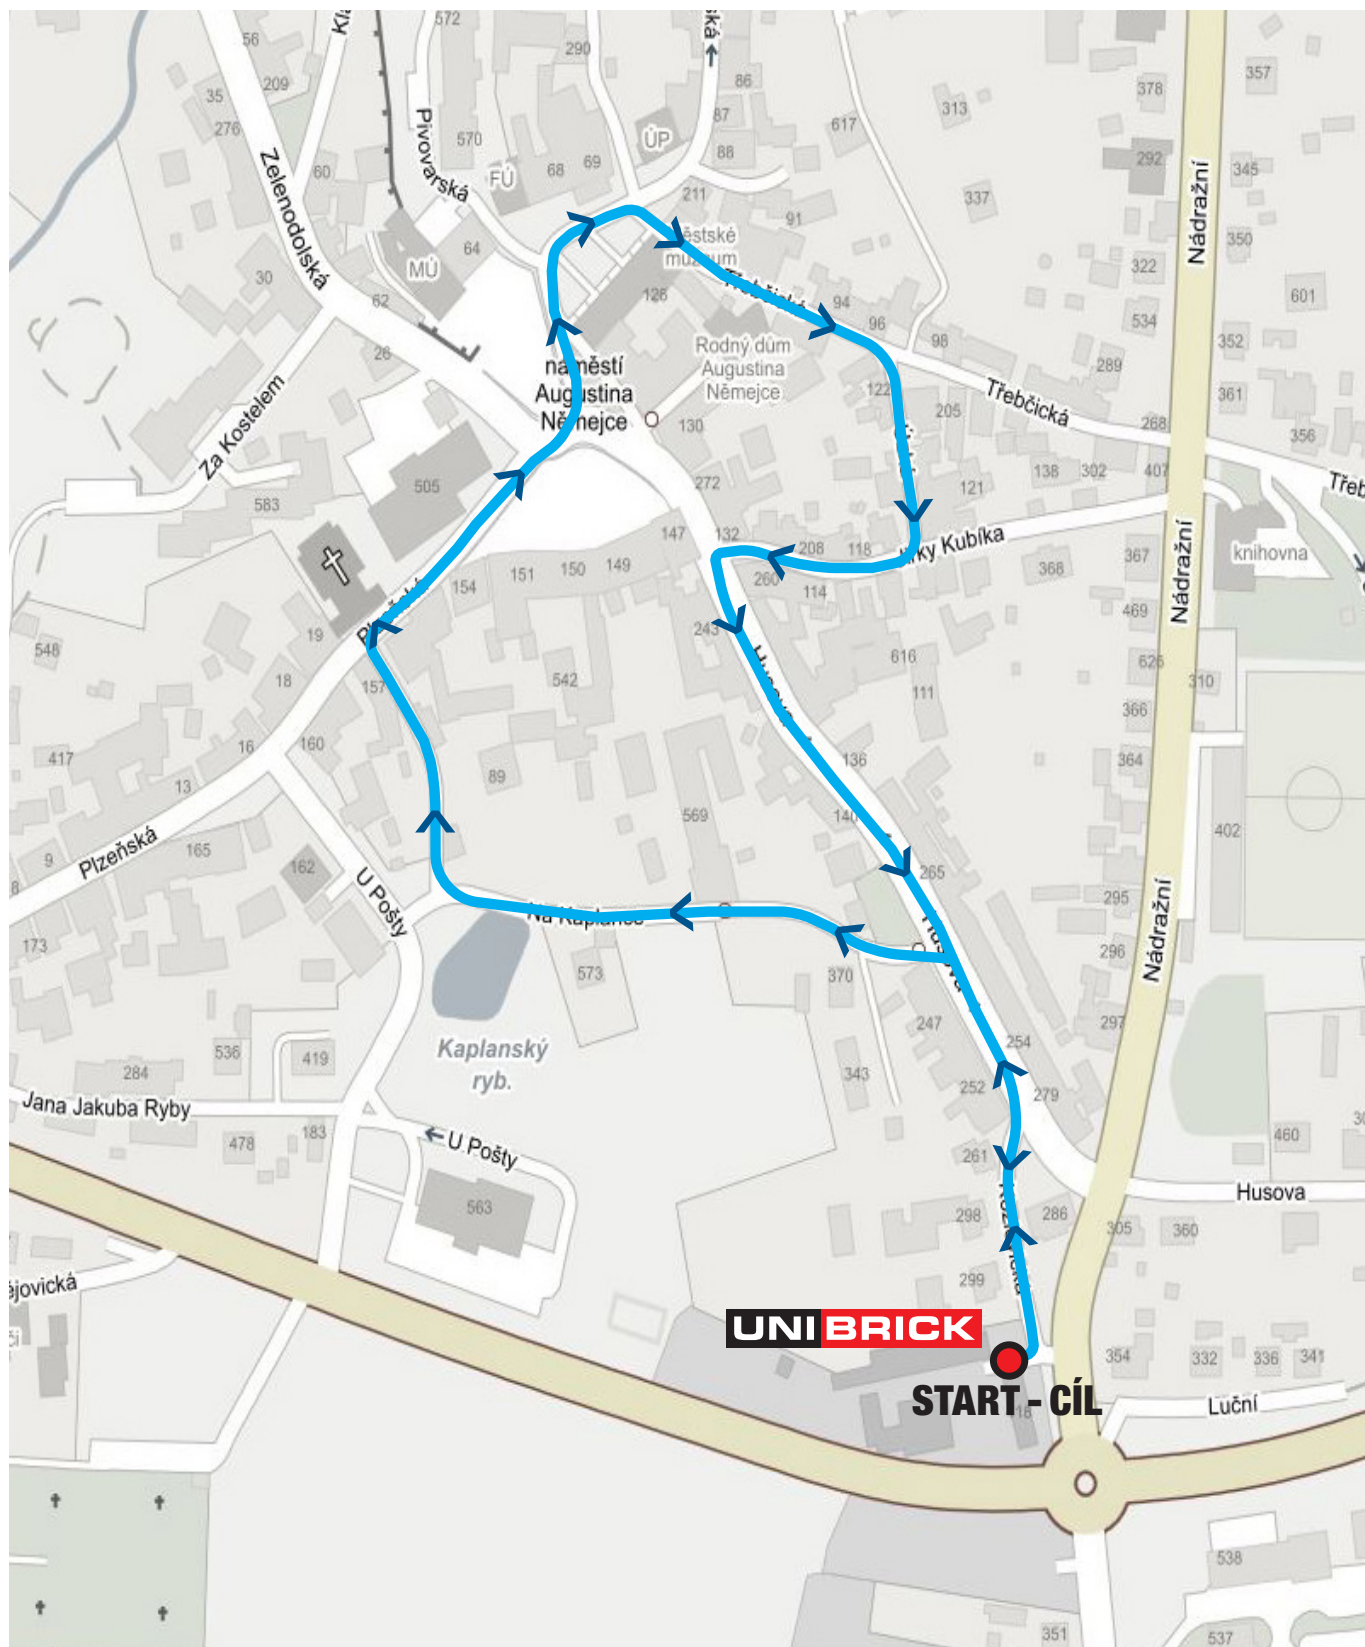

**TRASA
1000 m**

BĚH

UNI BRICK

NEPOMUKEM

TRASA
1550 m

BĚH

UNI BRICK

NEPOMUKEM

TRASA
5000 m

BĚH

UNI BRICK

NEPOMUKEM

TRASA
10 km

BĚH

UNI BRICK

NEPOMUKEM