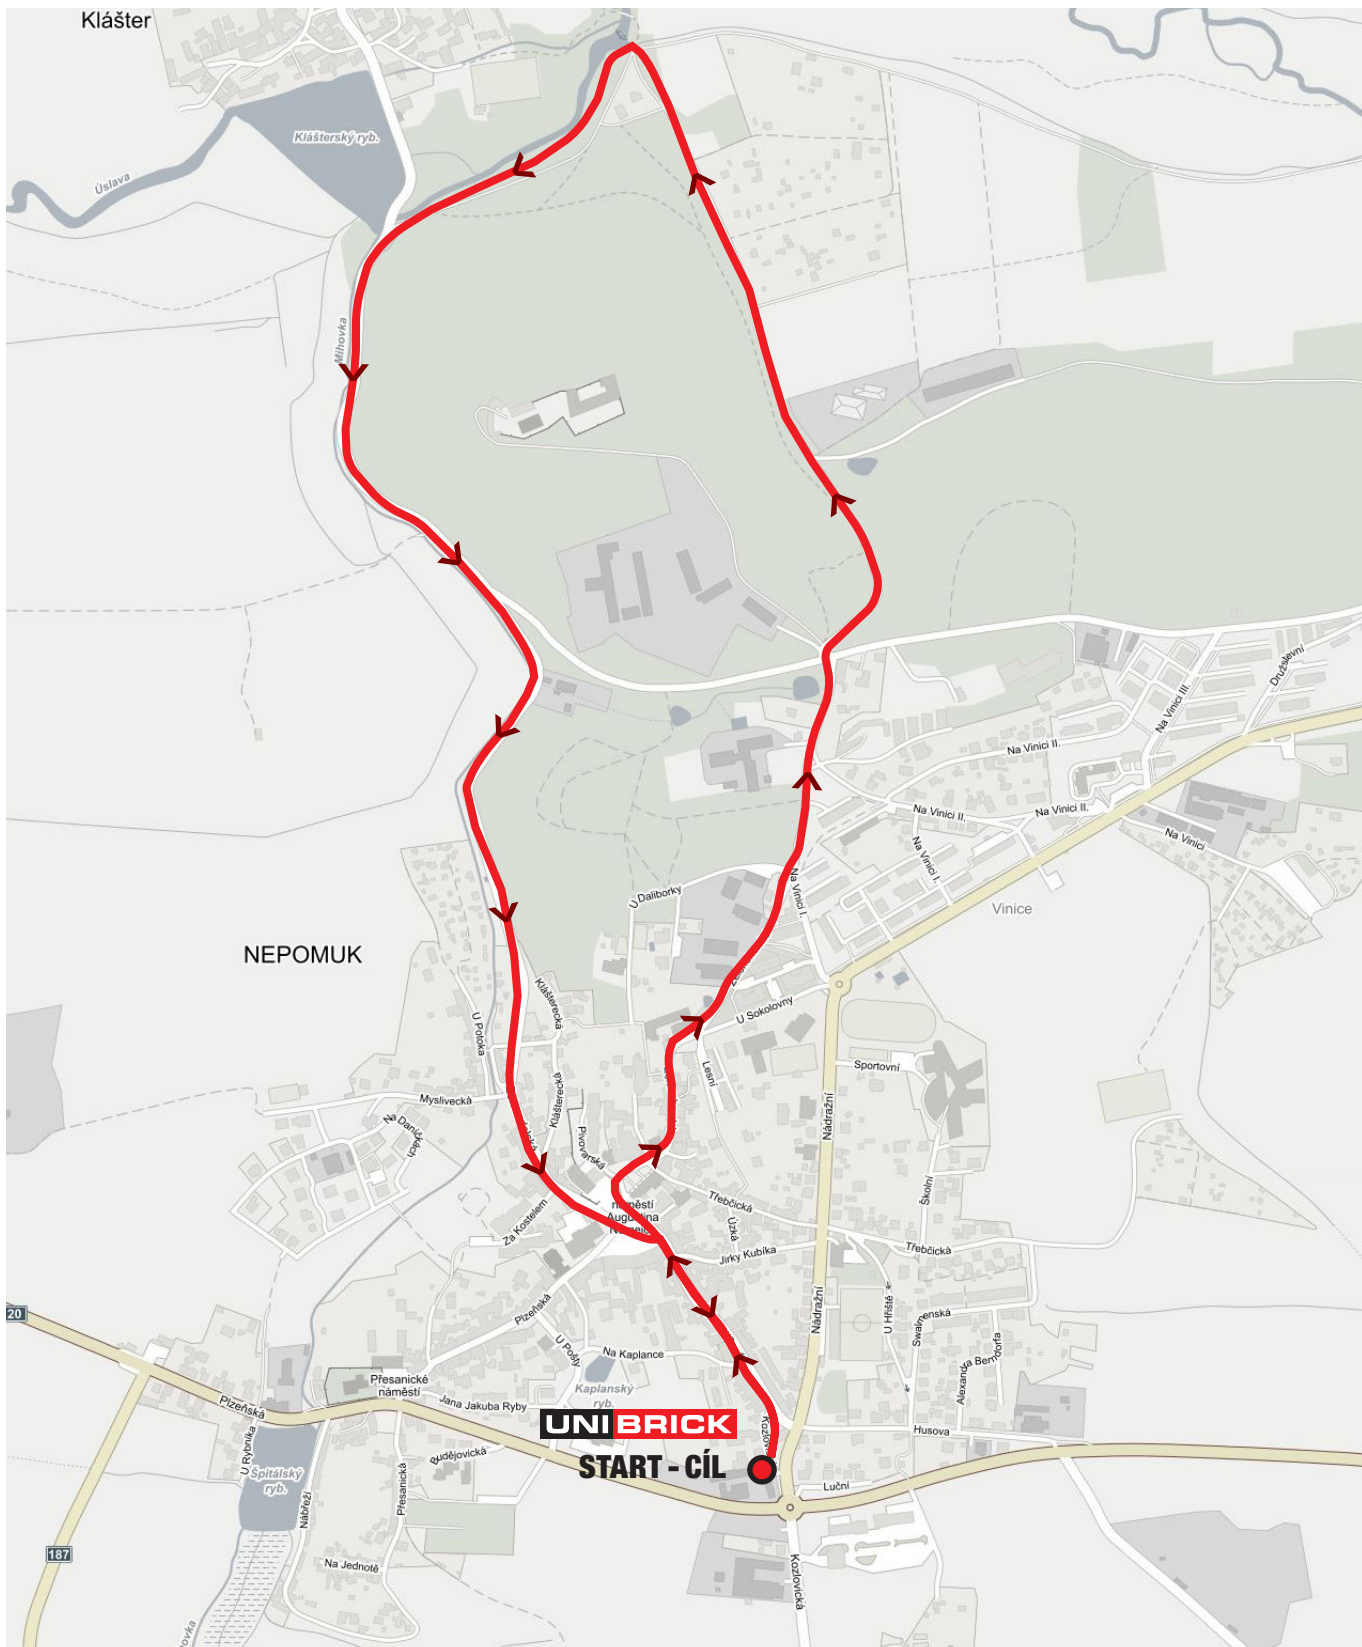

**TRASA
1000 m**

BĚH

UNI BRICK

NEPOMUKEM

TRASA
1550 m

BĚH

UNI BRICK

NEPOMUKEM

TRASA
5000 m

BĚH

UNI BRICK

NEPOMUKEM

TRASA
10 km

BĚH

UNIBRICK

NEPOMUKEM