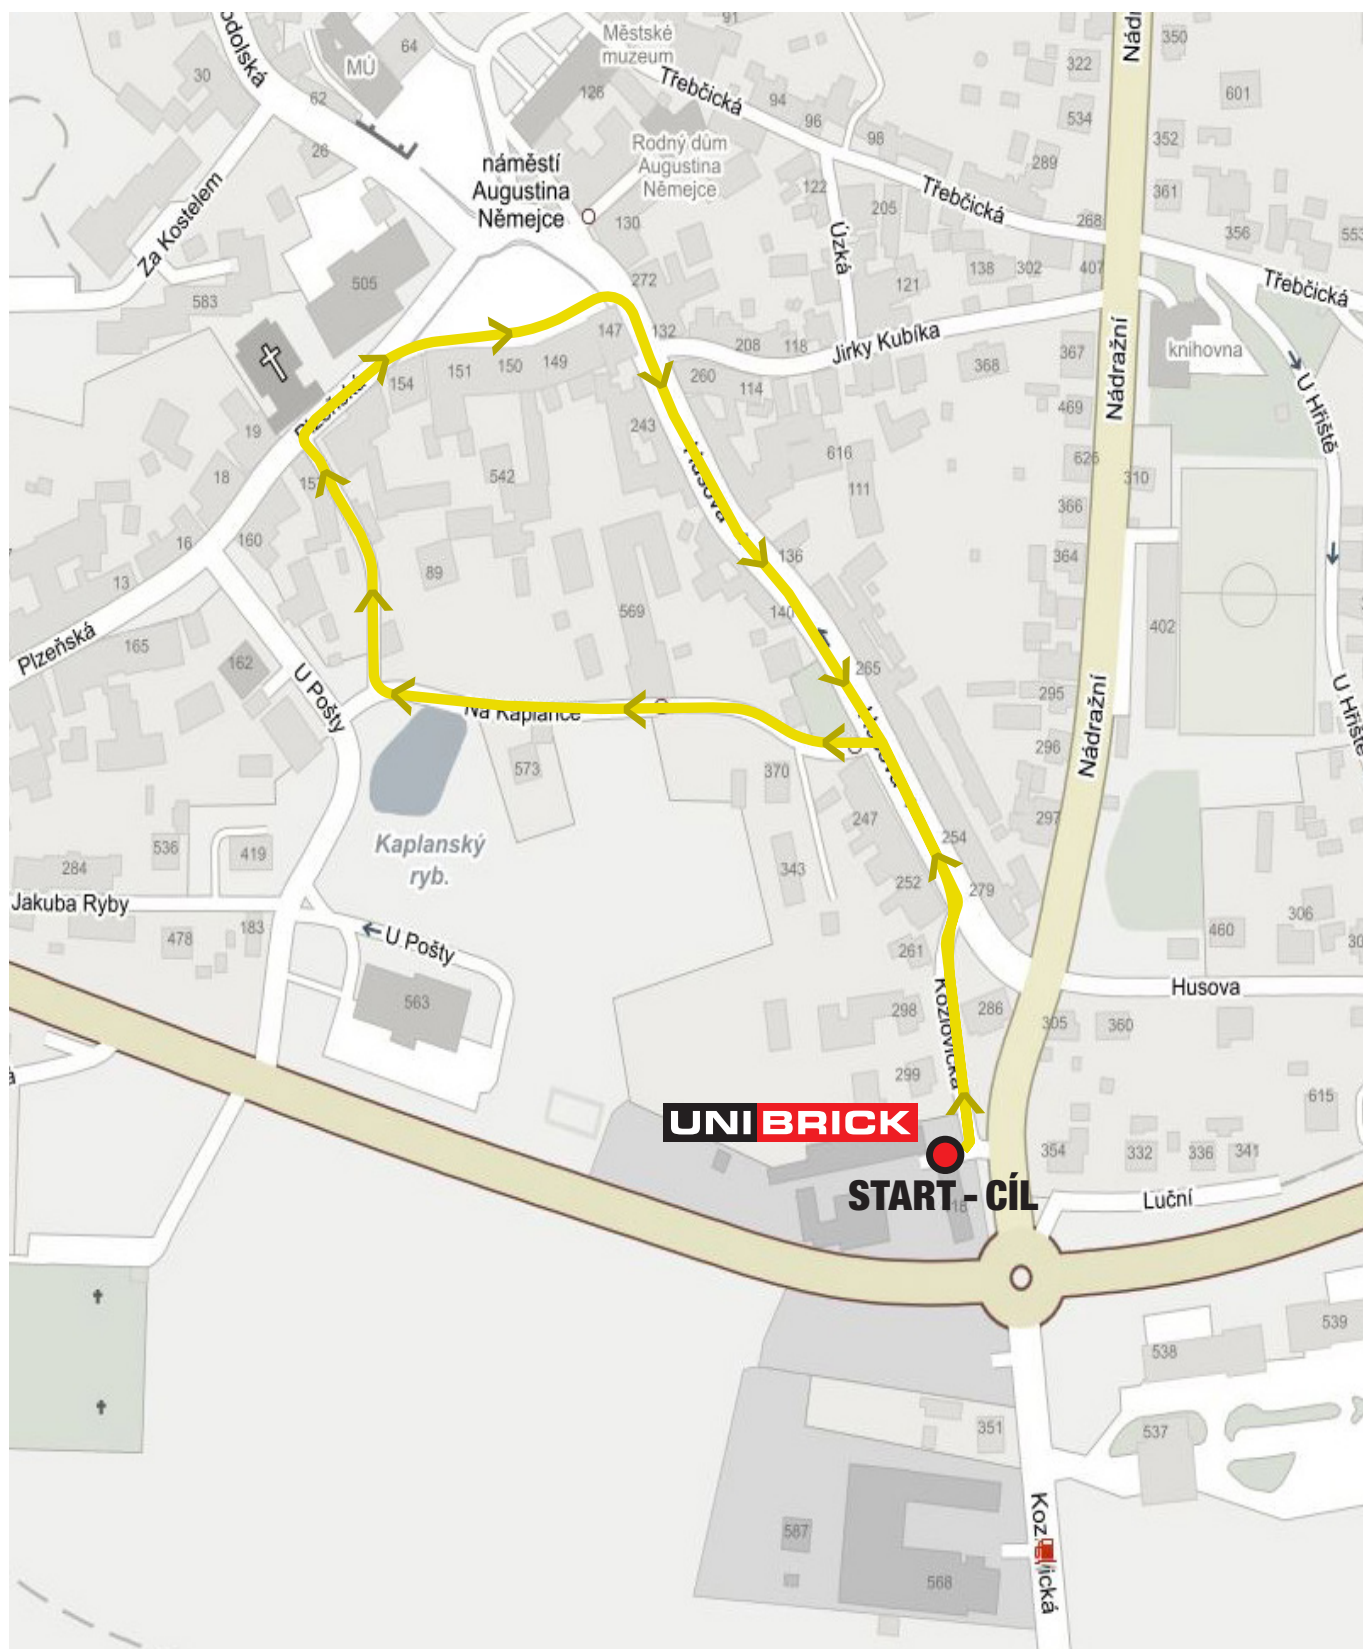

**TRASA
1000 m**

BĚH

UNI BRICK

NEPOMUKEM

TRASA
1550 m

BĚH

UNI BRICK

NEPOMUKEM

TRASA
5000 m

BĚH

UNI BRICK

NEPOMUKEM

TRASA
10 km

BĚH

UNIBRICK

NEPOMUKEM