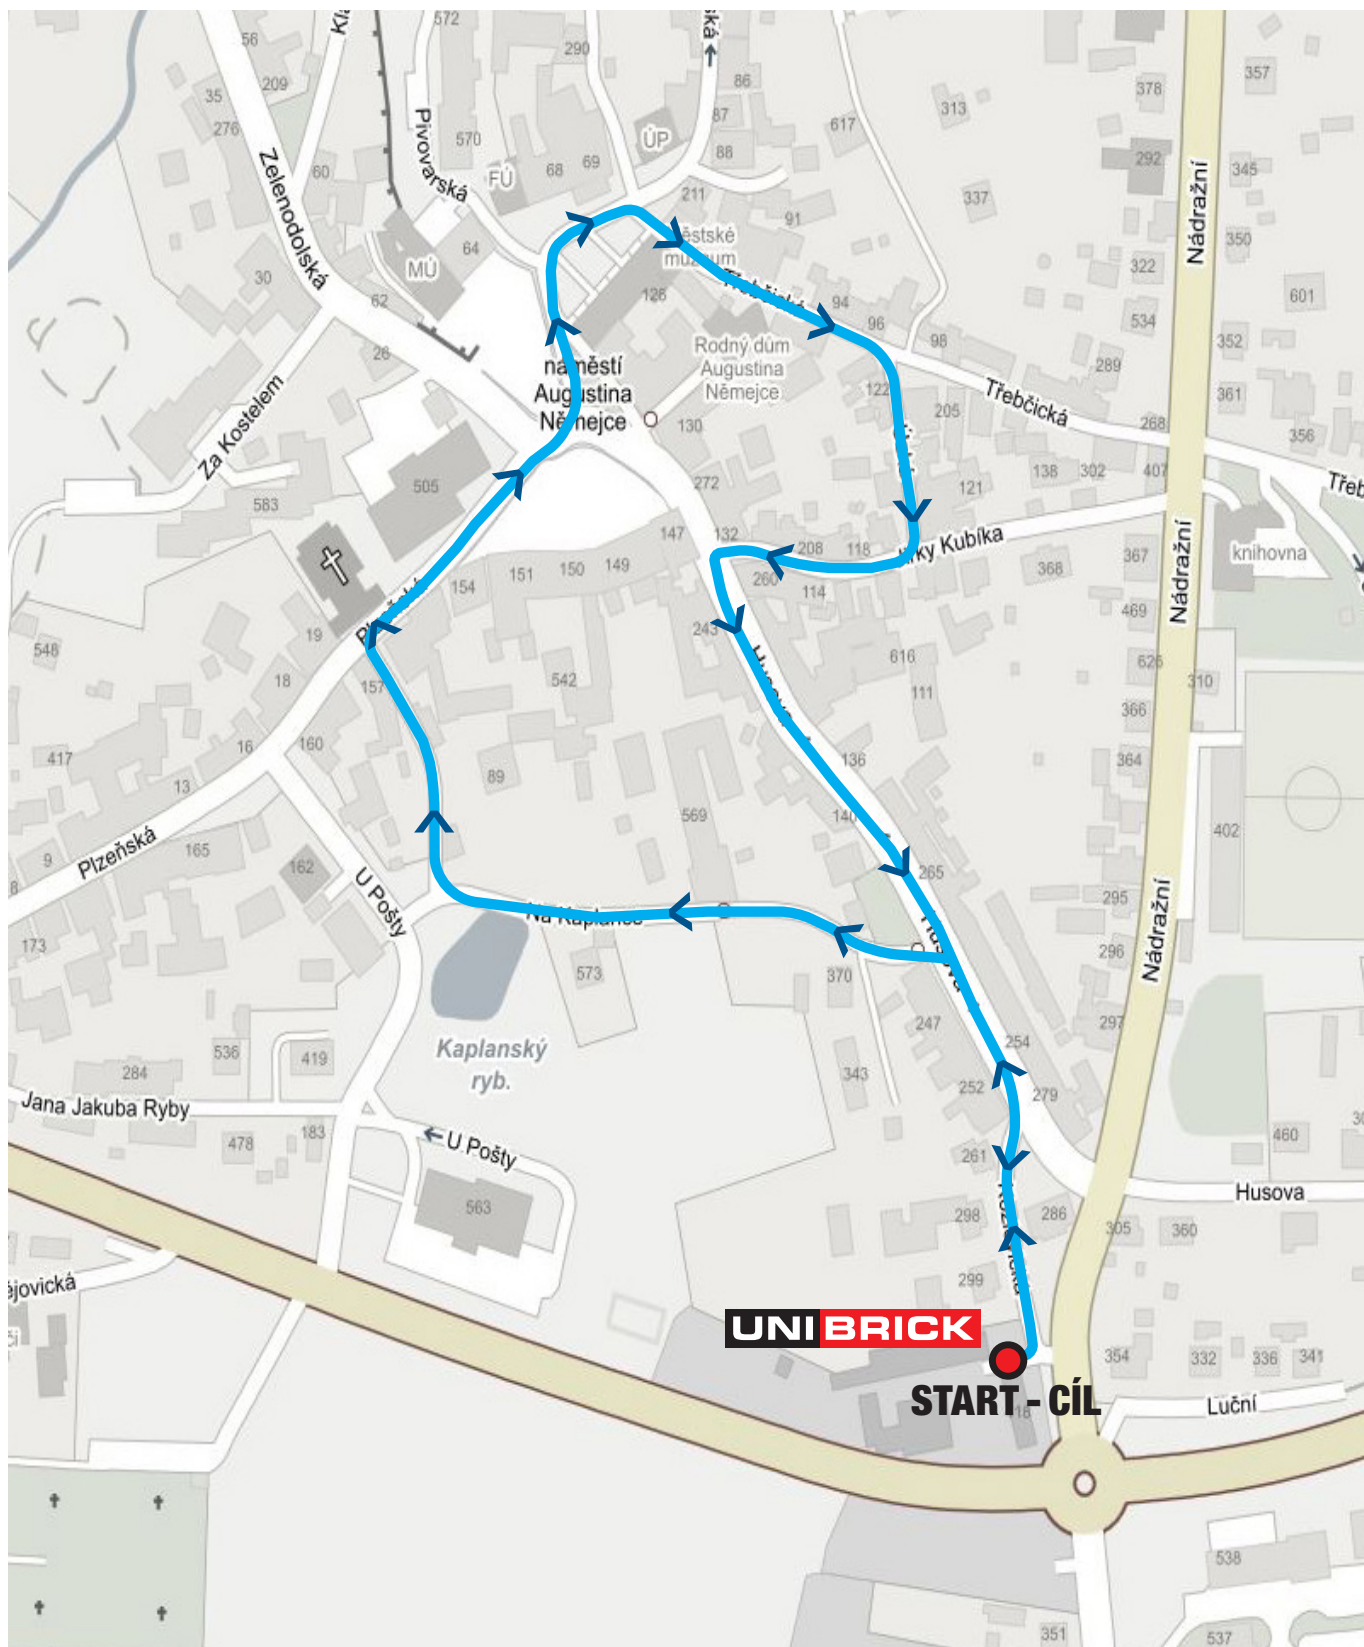

**TRASA
1000 m**

BĚH

UNI BRICK

NEPOMUKEM

TRASA
1550 m

BĚH

UNI BRICK

NEPOMUKEM

TRASA
5000 m

BĚH

UNI BRICK

NEPOMUKEM

TRASA
10 km

BĚH

UNIBRICK

NEPOMUKEM