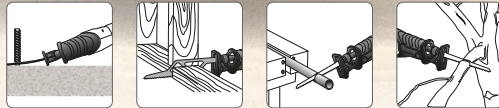

➤ Pro rychlé provádění rovných
i nepravidelných řezů do dřeva,
plastů či kovu

Li-ion

2399 Kč (k dostání i bez baterie)
~~Běžně 2690 Kč~~ / Obj. č. 8891820

DÁREK

multifunkční aku bruska SHARE20V

baterie 20V Li-ion
kapacita baterie 2000mAh
el. regulátor kmitů 0-3000/min
rychloupínací systém