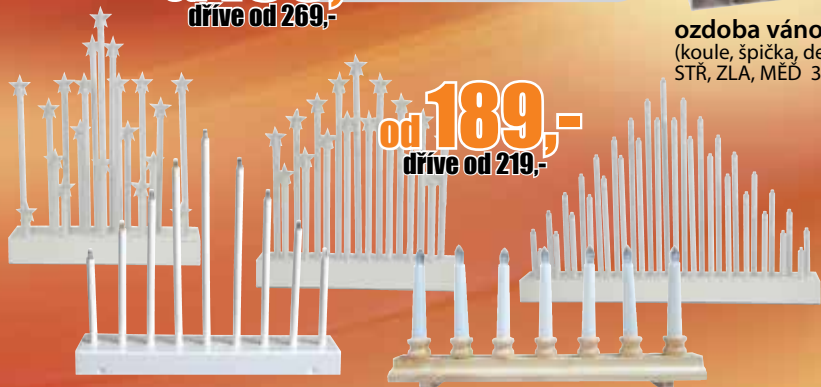

359,-
dříve 469,-

ozdoba vánoční sada 45 dílů
(koule, špička, dekorace)
STR, ZLA, MĚD 385794

199,-
dříve 249,-

svícen dřevěný
33x 7cm + 4 x svícen sklo 385446

od 189,-
dříve od 219,-

svícen vánoční el.

7 svíček LED, dřev. přírodní 42,5x21,5x5 cm, na baterie 791891 ~~189,-~~ 219,-
 9 svíček LED, kov., 26x31x5,5 cm, na baterie 791893 ~~219,-~~ 259,-
 17 svíček LED, hvězda, dřev.Bíl, 27,7x26x4 cm, do zásuvky 791895 ~~339,-~~ 379,-
 20 svíček LED, hvězda, dřev.Bíl, 22,3x29,5x5 cm, do zásuvky 791889 ~~339,-~~ 379,-
 33 svíček LED, dřev.Bíl, 40,2x30x5 cm, do zásuvky 791897 ~~499,-~~ 549,-