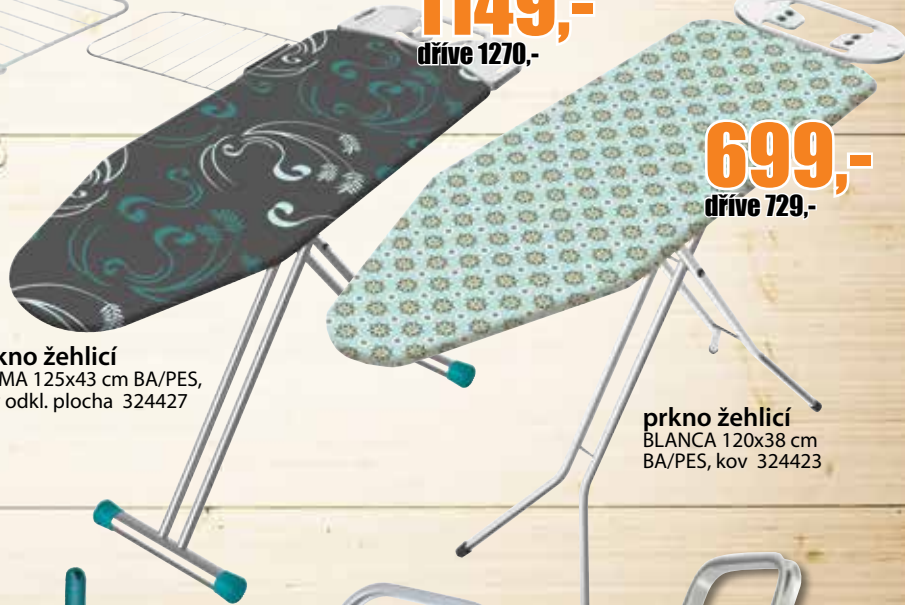

499,-
dříve 569,-

329,-
dříve 399,-

váha osobní
150 kg digitální,
tvrzené sklo 399960

279,-
dříve 349,-

váha osobní
130 kg mechanická
mix barev 399962

229,-
dříve 259,-

sušák rozkládací
182 x 50 x 101 cm,
nosnost 15 kg, 324005